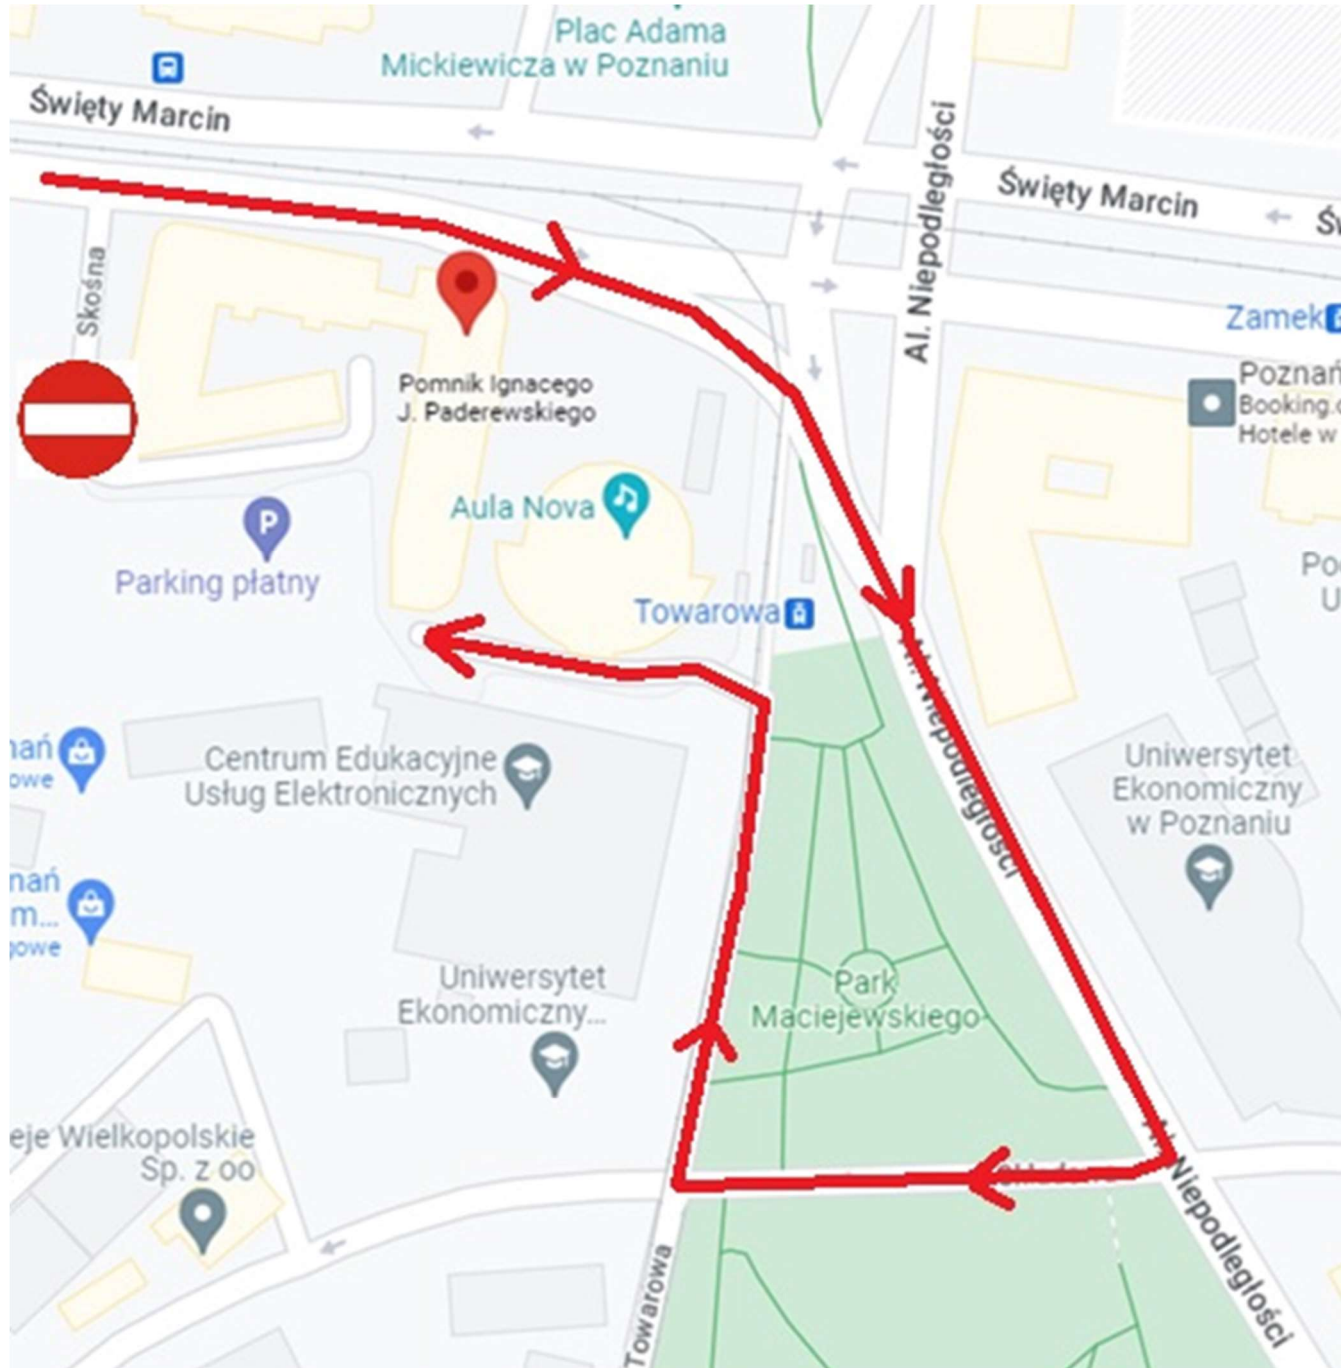

**OBJAZD DO PARKINGU PRZY UL. SKOŚNEJ**  
Od 25.04.2023 godz. 07.00 do 30.04.2023 godz. 18.00

**OBJAZD DO PARKINGU PRZY UL. SKOŚNEJ**  
Od 25.04.2023 godz. 07.00 do 30.04.2023 godz. 18.00

**OBJAZD DO PARKINGU PRZY UL. SKOŚNEJ**  
Od 25.04.2023 godz. 07.00 do 30.04.2023 godz. 18.00